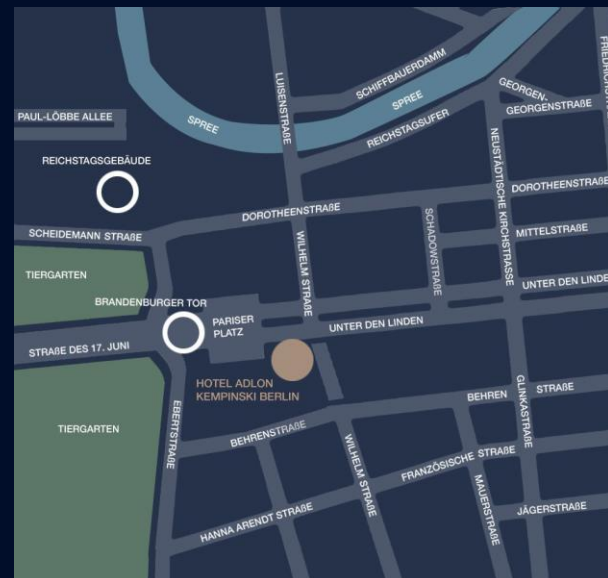

Kontaktieren Sie uns

Für ein einfaches und effizientes Buchungserlebnis, buchen Sie direkt mit Kempinski, via [kempinski.com](https://www.kempinski.com), über die Kempinski App oder über Ihren bevorzugten Reiseveranstalter. Profitieren Sie von den Vorteilen und sichern Sie sich die besten Raten.

Hotel Adlon
Kempinski

BERLIN

HOTEL ADLON KEMPINSKI BERLIN
UNTER DEN LINDEN 77
10117 BERLIN GERMANY
T +49 30 2261 0

meetings.adlon@kempinski.com
hotel.adlon@kempinski.com
[kempinski.com/de/berlin/hotel-adlon/](https://www.kempinski.com/de/berlin/hotel-adlon/)
T +49 30 2261 1022

GPS: 52.51603°N 13.38038°E

Eine lebende LEGENDE

KEMPINSKI
DISCOVERY

EST. 1928
THE LEADING HOTELS
OF THE WORLD®

[KEMPINSKI.COM](https://www.kempinski.com)

Kempinski
HOTELIERS SINCE 1897