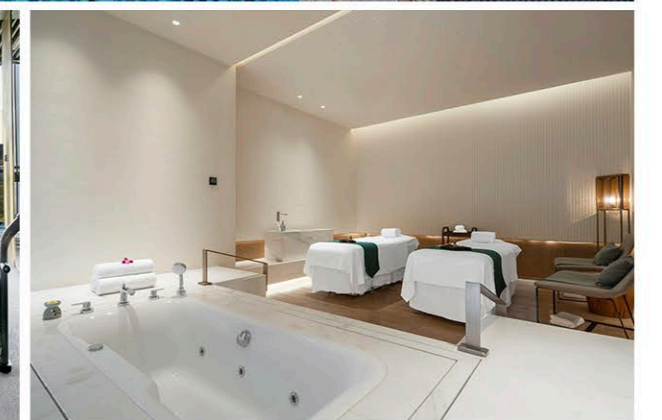

会议及宴会

1200平方米无柱宴会厅，层高达8米，可同时宴请700位宾客。300平方米自然采光宴会前厅，为您提供个性化的商务服务和专属空间。3个布局灵活的多功能厅，均配备高清投影仪。700平方米空中露台尽收城市远景，汇聚无限创意。

歆逸水疗及健身中心

探访金陵文化之城，亦或追求差旅成就，繁忙之后，在设施齐备的歆逸水疗及健身中心畅享运动乐趣、悠享护理疗程，远离喧嚣、焕活身心。