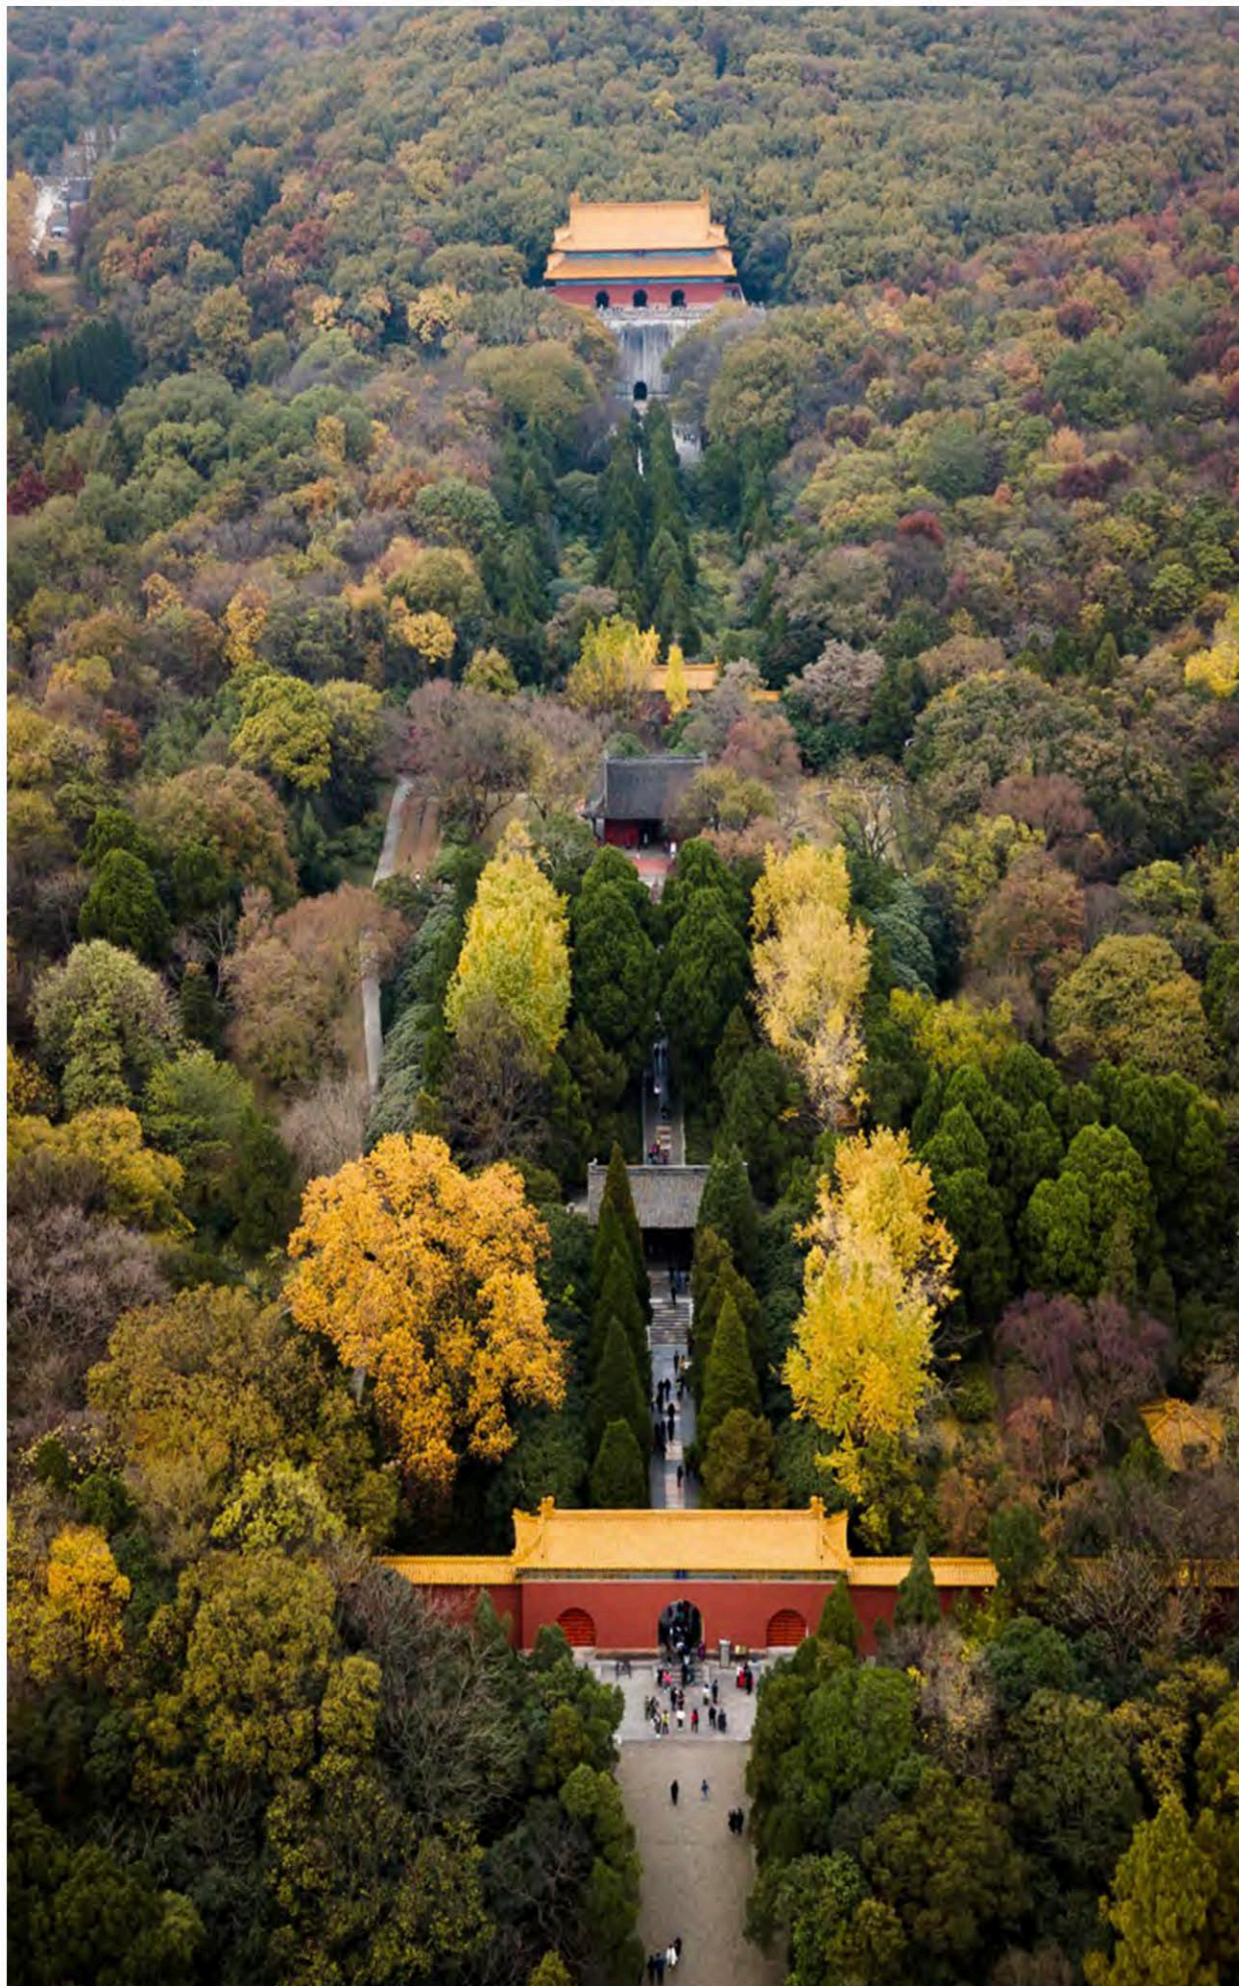

# 南京凯宾斯基酒店

*Kempinski*  
HOTELIERS SINCE 1897

Kempinski Hotel  
Nanjing

CHINA

南京凯宾斯基酒店

## — 欢迎 —

南京凯宾斯基酒店坐落于秦淮区核心位置，毗邻新街口商业中心及明故宫、总统府、夫子庙等名胜古迹。

336间品味雅致的客房营造舒适休憩空间。4个匠心独运的餐厅分别呈现国际特色美食并精选本地风味，为美食家们度身打造舌尖盛宴。2000平方米灵活的会议和宴会场地将保证各类高端活动高瞻远瞩、马到成功，而超逸幽静的空中露台则尽揽城市远景、汇聚无限创意。

## — 关于南京 —

南京，一个拥有着深厚历史底蕴与现代气息并存的城市，坐落在美丽的长江之滨。这里既有千年古都的庄重与优雅，也有江南水乡的柔美与秀丽。

南京，曾是六朝古都，历史的沧桑在城市的每一个角落留下了独特的印记。从紫金山下的明孝陵，到夫子庙旁的秦淮河，每一寸土地都承载着无数的故事与传奇。

# 歆逸水疗及健身中心

探访金陵文化之城，亦或追求差旅成就，繁忙之后，在设施齐备的歆逸水疗及健身中心畅享运动乐趣、悠享护理疗程，远离喧嚣、焕活身心。