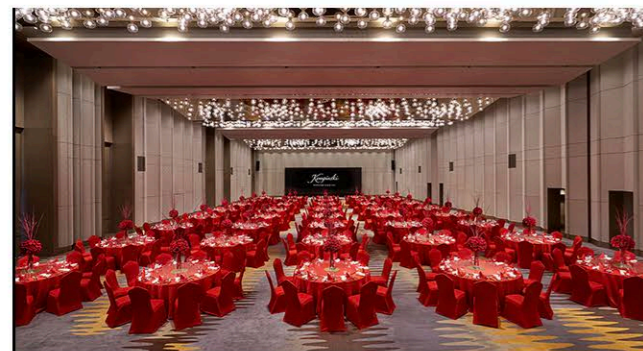

## — 客房及套房 —

酒店拥有336间品味雅致的客房和套房，透过落地玻璃窗，可以远眺葱茏的紫金山，或饱览明朗的城市天际线。房间内配备完善的现代化设备，为您营造宽敞舒适的居停空间。位于酒店24层的行政酒廊提供个性化商务服务，是您商务社交或私人聚会的理想所在。

## — 餐厅及酒廊 —

酒店拥有别具一格的中餐厅、西餐厅以及匠心独运的大堂吧、酒吧，为您悉心雕琢“食”尚生活方式。本味全日制餐厅汇聚世界美味和本地特色，珍选琳琅满目的活力早餐及自助午、晚餐；中餐厅所在的历史建筑与酒店比邻，主打融合淮扬菜，以原汁原味呈现高雅淳和。此外，芳墨大堂吧以雅致见长，是彰显品位之选。

# 会议及宴会

1200平方米无柱宴会厅，层高达8米，可同时宴请700位宾客。300平方米自然采光宴会前厅，为您提供个性化的商务服务和专属空间。3个布局灵活的多功能厅，均配备高清投影仪。700平方米空中露台尽收城市远景，汇聚无限创意。