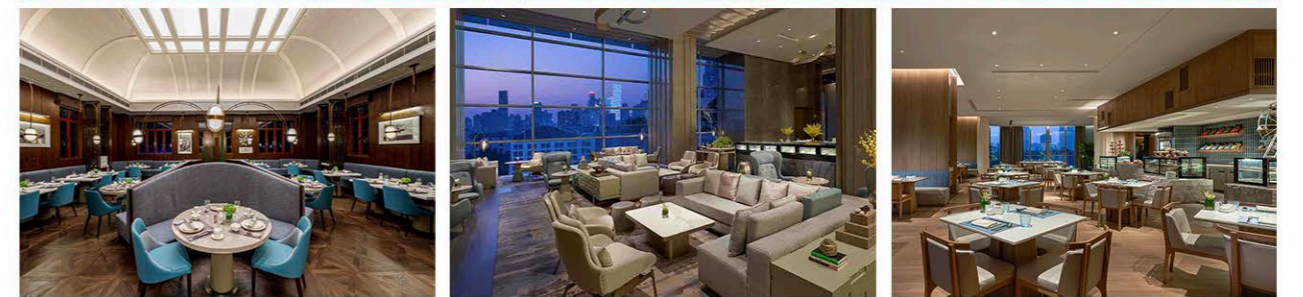

## — 欢迎 —

南京凯宾斯基酒店坐落于秦淮区核心位置，毗邻新街口商业中心及明故宫、总统府、夫子庙等名胜古迹。

336间品味雅致的客房营造舒适休憩空间。4个匠心独运的餐厅分别呈现国际特色美食并精选本地风味，为美食家们度身打造舌尖盛宴。2000平方米灵活的会议和宴会场地将保证各类高端活动高瞻远瞩、马到成功，而超逸幽静的空中露台则尽揽城市远景、汇聚无限创意。

## — 餐厅及酒廊 —

酒店拥有别具一格的中餐厅、西餐厅以及匠心独运的大堂吧、酒吧，为您悉心雕琢“食”尚生活方式。本味全日制餐厅汇聚世界美味和本地特色，珍选琳琅满目的活力早餐及自助午、晚餐；中餐厅所在的历史建筑与酒店比邻，主打融合淮扬菜，以原汁原味呈现高雅淳和。此外，芳墨大堂吧以雅致见长，是彰显品位之选。