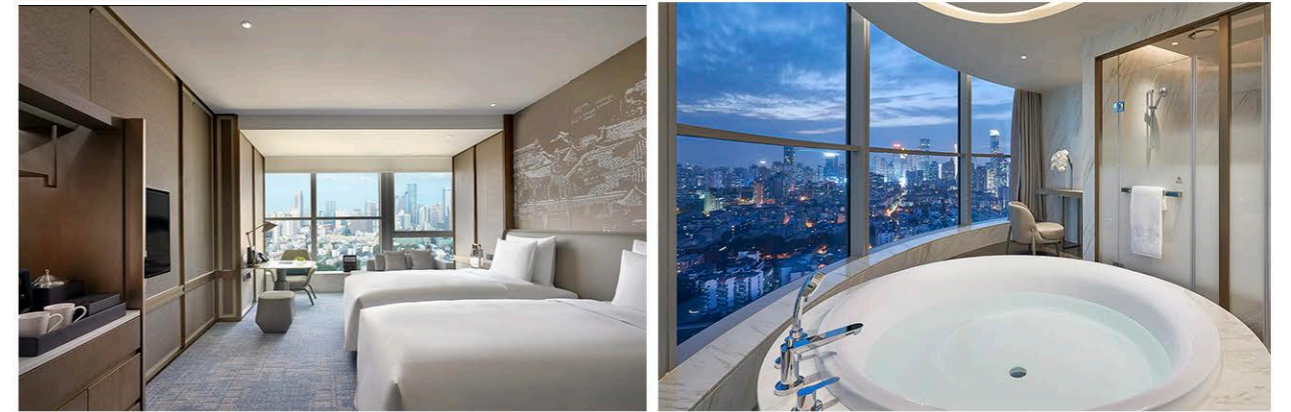

## — 欢迎 —

南京凯宾斯基酒店坐落于秦淮区核心位置，毗邻新街口商业中心及明故宫、总统府、夫子庙等名胜古迹。

336间品味雅致的客房营造舒适休憩空间。4个匠心独运的餐厅分别呈现国际特色美食并精选本地风味，为美食家们度身打造舌尖盛宴。2000平方米灵活的会议和宴会场地将保证各类高端活动高瞻远瞩、马到成功，而超逸幽静的空中露台则尽揽城市远景、汇聚无限创意。

## — 客房及套房 —

酒店拥有336间品味雅致的客房和套房，透过落地玻璃窗，可以远眺葱茏的紫金山，或饱览明朗的城市天际线。房间内配备完善的现代化设备，为您营造宽敞舒适的居停空间。位于酒店24层的行政酒廊提供个性化商务服务，是您商务社交或私人聚会的理想所在。