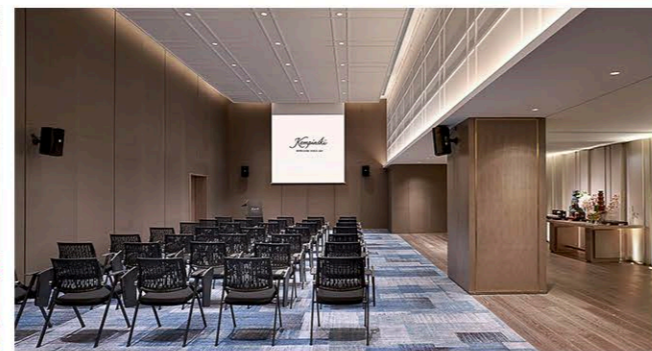

# 会议及宴会

1200平方米无柱宴会厅，层高达8米，可同时宴请700位宾客。300平方米自然采光宴会前厅，为您提供个性化的商务服务和专属空间。3个布局灵活的多功能厅，均配备高清投影仪。700平方米空中露台尽收城市远景，汇聚无限创意。