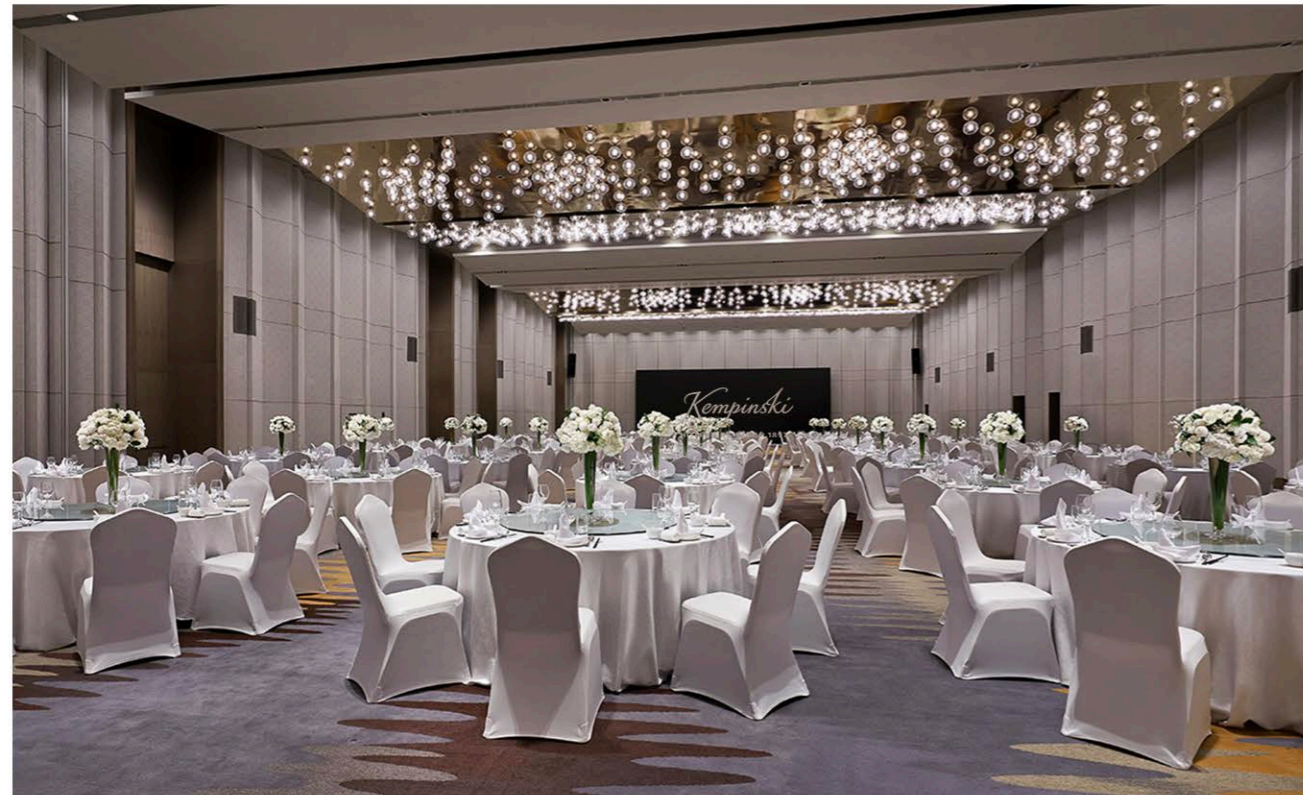

会议及宴会

1200平方米无柱宴会厅，层高达8米，可同时宴请700位宾客。300平方米自然采光宴会前厅，为您提供个性化的商务服务和专属空间。3个布局灵活的多功能厅，均配备高清投影仪。700平方米空中露台尽收城市远景，汇聚无限创意。

歆逸水疗及健身中心

探访金陵文化之城，亦或追求差旅成就，繁忙之后，在设施齐备的歆逸水疗及健身中心畅享运动乐趣、悠享护理疗程，远离喧嚣、焕活身心。