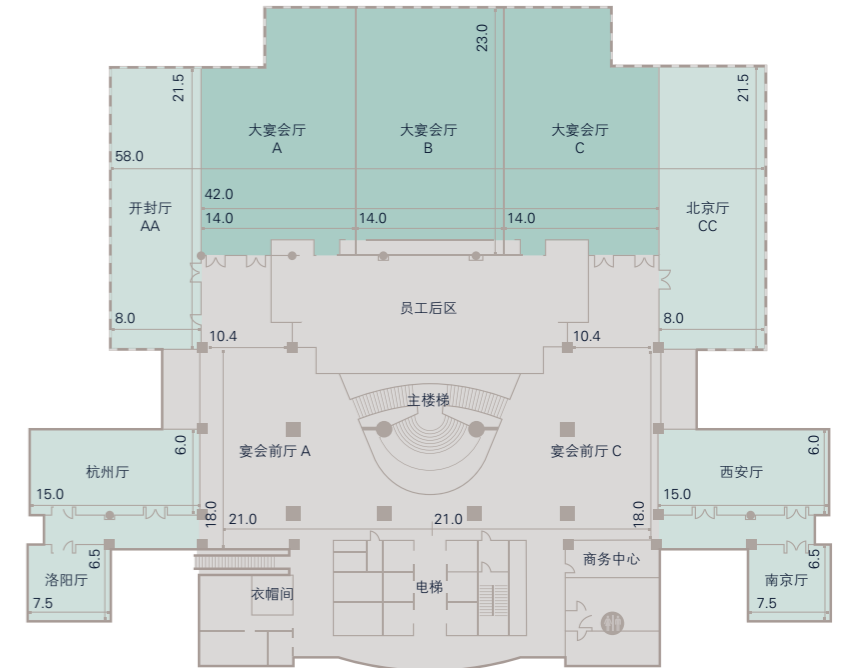

经度：东经 116° 27' 23.89"
纬度：北纬 39° 56' 52.17"

Galileo: KI 9716
Sabre: KI 31309
Amadeus: KI BJSKEM
Worldspan: KI PEK01
Pegasus: KI HYKPEKKE

皇城 风韵

设施与服务

北京燕莎中心凯宾斯基饭店位于朝阳燕莎外交使馆核心区，拥有480间全新装修的客房和套房，10间会议室以及京城最大自然采光无柱式大宴会厅。作为中国首家凯宾斯基饭店，旨在为客人提供欧式奢华的非凡定制服务。

宴会&会议平面图

西式宴会摆台

3层会议平面图

欧式奢华与中国丰富文化底蕴完美融合

客房及套房数量

- 2套总统套房
- 42套套房
- 102间行政客房
- 98间超豪华客房
- 145间豪华客房
- 89间高级客房
- 2间无障碍客房

客房设施与服务

- 24小时客房送餐服务
- 洗衣/干洗服务
- 行政楼层管家服务
- 有线电视
- 保险箱及小酒吧
- 沏茶/咖啡器具

一般信息

- 通用语言：普通话
- 本国货币：人民币
- 气候：平均气温 -5℃-30℃

房间名	面积 (平方米)	高度 (米)	酒会 (人数)	晚宴 (人数)	自助餐 (人数)	舞会和舞台 (人数)	剧院型 (人数)	课桌型 (人数)	圆桌月牙型 (人数)	回型 (人数)	U型 (人数)	董事会型 (人数)
大宴会厅 (AA-CC)	1333	5	1200	840	800	600 (120平方米为活动舞台面积)	1100	700	300	198	180	162
大宴会厅 (A-C)	996	5	900	650	600	400 (80平方米为活动舞台面积)	900	500	200	144	126	108
大宴会厅 (AA-B或B-CC)	828	5	744	600	500	300 (80平方米为活动舞台面积)	800	400	150	114	99	84
大宴会厅 (AA-A或C-CC)	506	5	400	300	228	156 (60平方米为活动舞台面积)	450	260	78	80	72	60
大宴会厅 (A-B或B-CC)	644	5	600	360	300	200 (60平方米为活动舞台面积)	550	320	100	90	75	60
大宴会厅 (A或B或C)	322	5	180	144	120	100 (50平方米为活动舞台面积)	250	160	50	56	48	56
北京厅 或开封厅	172	3.44	100	96	72	72 (42平方米为活动舞台面积)	120	100	-	50	45	56
西安厅 或杭州厅	90	2.7	60	72	48	48 (36平方米为活动舞台面积)	80	48	-	40	35	36
洛阳厅 或南京厅	49	2.7	30	24	24	12 (18平方米为活动舞台面积)	30	21	-	24	18	16
莫扎特厅	112	2.8	60	60	48	48 (24平方米为活动舞台面积)	30	21	-	24	18	16

*大宴会厅前厅A区或C区，面积均为263平方米。展位摆设-两侧均可摆放2×2米的展台8个；茶歇及鸡尾酒会-两侧均可容纳260人。
*上述容纳人数以课桌型3人/桌、宴会型12人/桌及圆桌月牙型6人/桌为基础，活动舞台尺寸为6×2.44米。